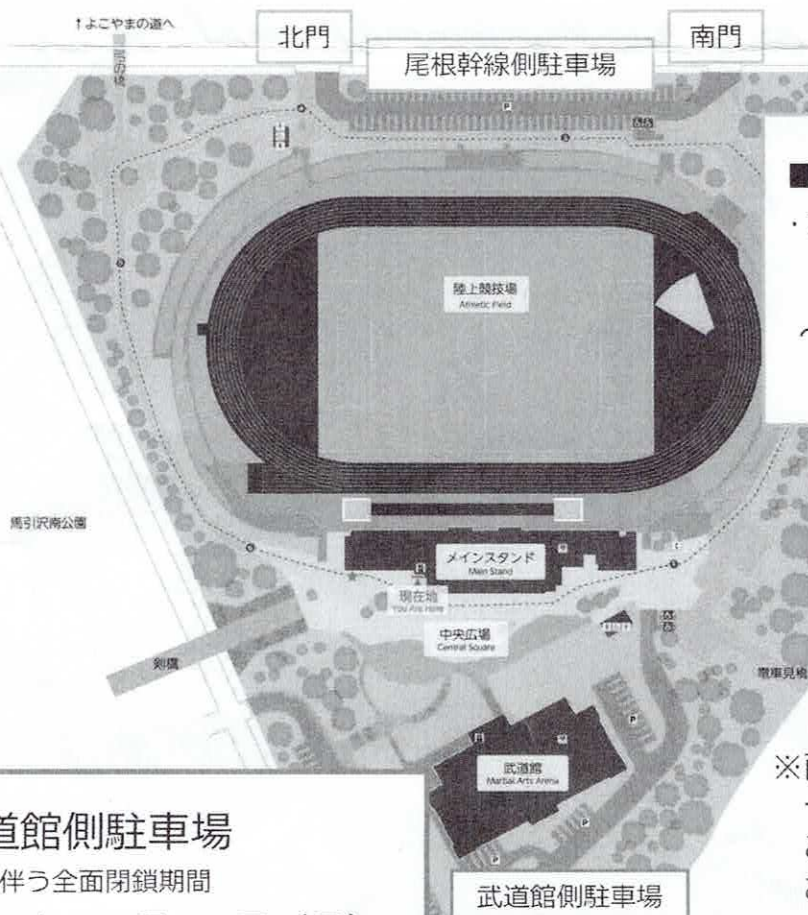

(最大料金 6時~20時:700円 20時~6時:300円)

※有料化後、尾根幹線側駐車場は北門が出入口となります。

■工事に伴う一時閉鎖

■尾根幹線側駐車場

・工事に伴う全面閉鎖期間

令和5年11月20日(月)

~令和5年11月30日(木)

※23日~26日は除く

■武道館側駐車場

・工事に伴う全面閉鎖期間

令和5年10月30日(月)

~令和5年11月18日(土)

※両駐車場を同時に閉鎖することはせず、一方は利用可能です。ご不便をおかけしますが、ご協力をお願いいたします。

連絡先

多摩市環境部公園緑地課

電話 042-338-6827